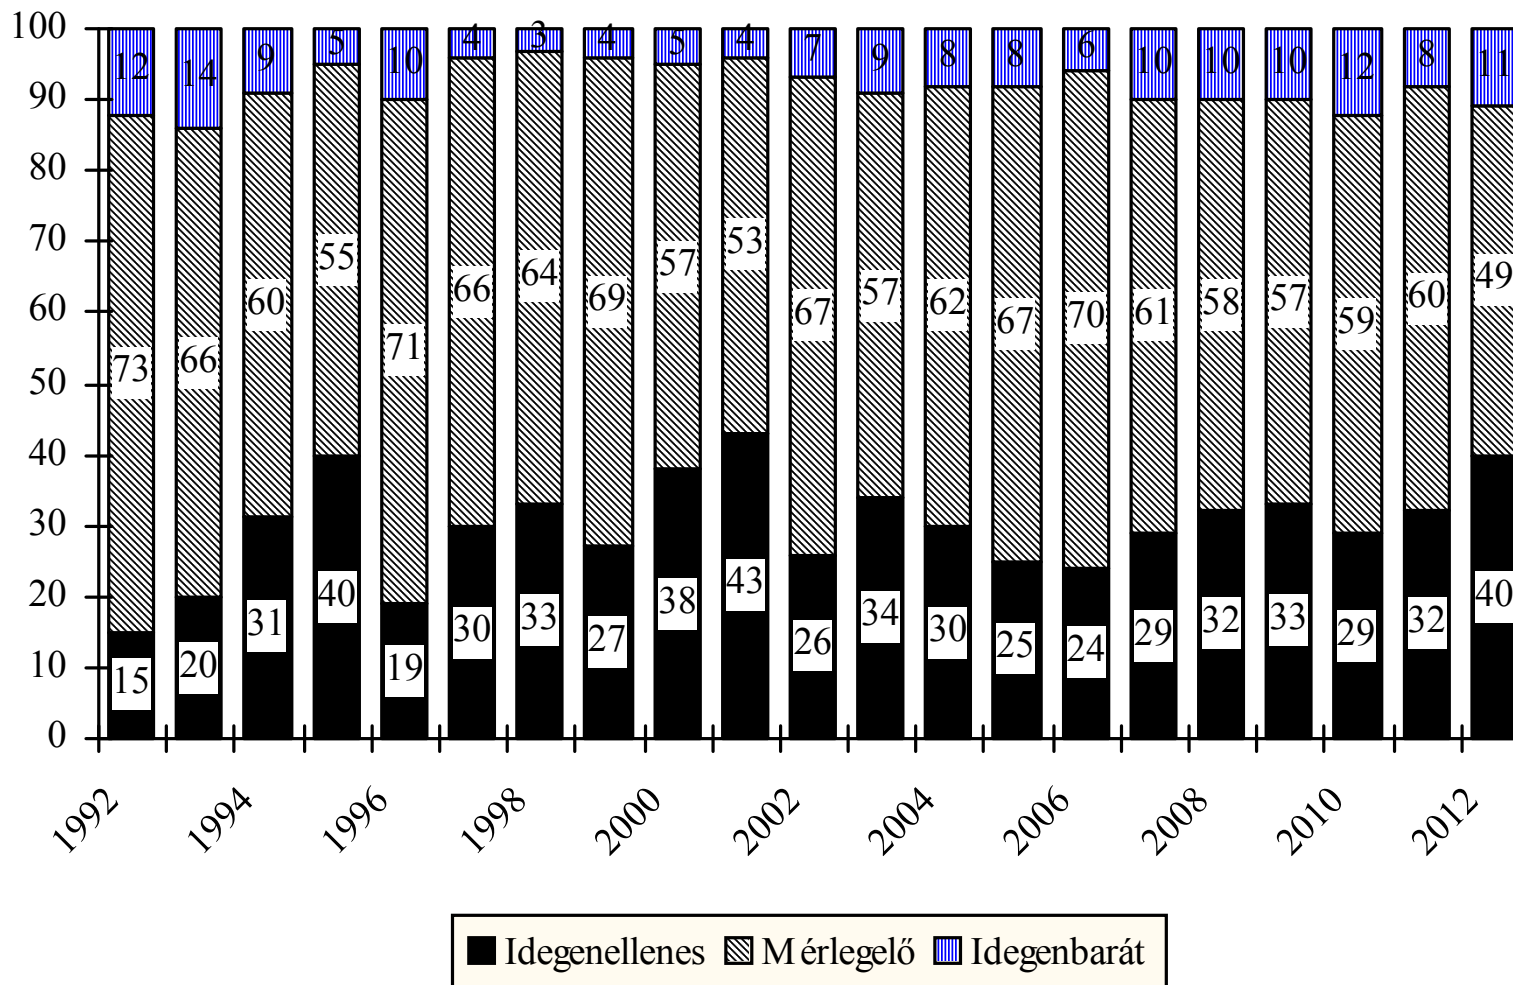

# Idegenellenesség a mai Magyarországon

Sík Endre - TÁRKI

**„Migránsok integrációja segítő szemszögből”**

Konferencia  
2012. 05. 24-25.

Menedék – Migránsokat Segítő Egyesület

EURÓPAI INTEGRÁCIÓS ALAP

# Idegenellenesség, 1992-2012

# Az átlagosnál nagyobb idegenellenességű társadalmi csoportok (%)